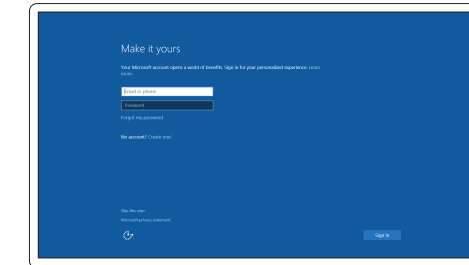

Sign in to your Microsoft account or create a local account

Masuk ke akun Microsoft Anda atau buat akun lokal

Inicie sesión en su cuenta de Microsoft o cree una cuenta local

Đăng nhập vào tài khoản Microsoft của bạn và tạo tài khoản trên máy tính

قمب تسجيل الدخول إلى حساب Microsoft أو قم بإنشاء حساب محلي