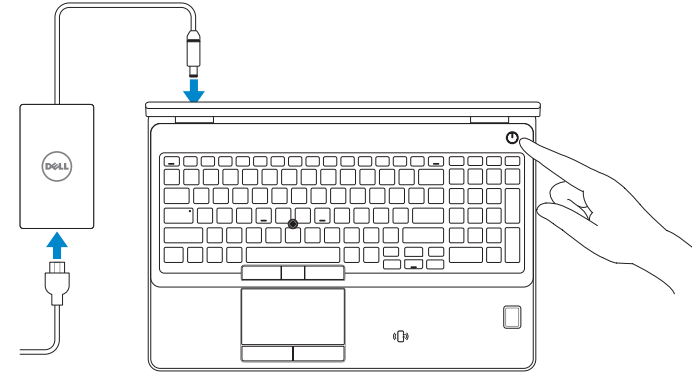

## 1 Connect the power adapter and press the power button

Sambungkan adaptor daya dan tekan tombol daya  
Conecte el adaptador de energía y presione el botón de encendido  
Kết nối với bộ chuyển đổi nguồn điện và nhấn nút nguồn  
توصيل مهأى التيار والضغظ على زر التشغيل